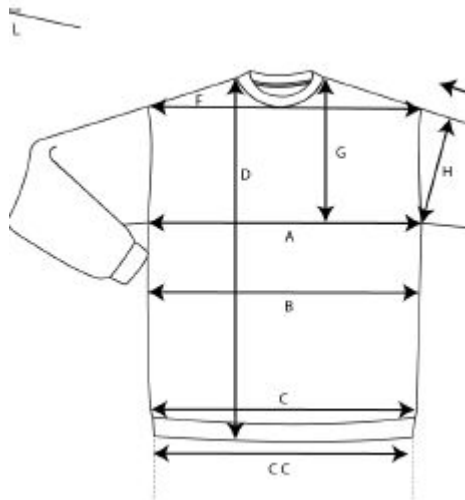

021041 Classic Hettegenser Herre

Mål		XS	S	M	L	XL	2XL	3XL	4XL	5XL
A	½ Chest	45 cm	50 cm	54 cm	59 cm	64 cm	69 cm	75 cm	81 cm	87 cm
C	½ Bottom above rib	43 cm	48 cm	52 cm	57 cm	61 cm	65 cm	69 cm	73 cm	77 cm
CC	½ Bottom Relaxed	39,50 cm	43 cm	45,50 cm	49 cm	51 cm	53 cm	55 cm	57 cm	59 cm
D	Bodylength	66 cm	69 cm	72 cm	75 cm	78 cm	80 cm	82 cm	84 cm	86 cm