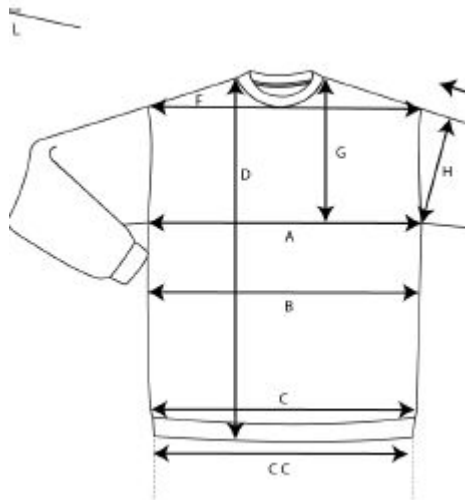

021042 Classic Hoody Ladies

Mål		XS/34	S/36	M/38	L/40	XL/42	XXL/44
A	½ Chest	44 cm	47 cm	50 cm	54 cm	58 cm	62 cm
B	½ Waist	40 cm	43 cm	46 cm	50 cm	54 cm	58 cm
C	½ Bottom above rib	42 cm	45 cm	48 cm	52 cm	56 cm	60 cm
CC	½ Bottom Relaxed	39 cm	42 cm	45 cm	49 cm	53 cm	57 cm
D	Bodylength	61 cm	63 cm	65 cm	67 cm	69 cm	71 cm