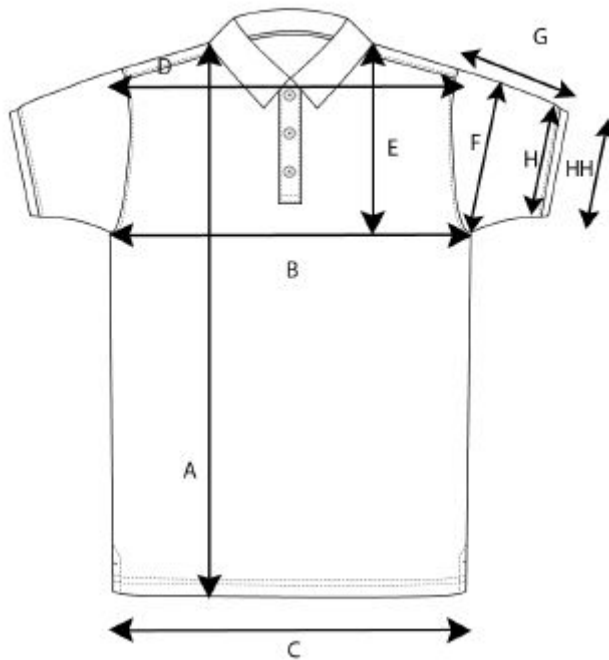

Pique Herre

Mål		XS	S	M	L	XL	2XL	3XL
A	Body Length	65 cm	68 cm	71 cm	74 cm	78 cm	82 cm	86 cm
B	½ Chest	45 cm	50 cm	54 cm	58 cm	63 cm	68 cm	73 cm
C	½ Bottom	43 cm	47 cm	51 cm	55 cm	60 cm	65 cm	70 cm