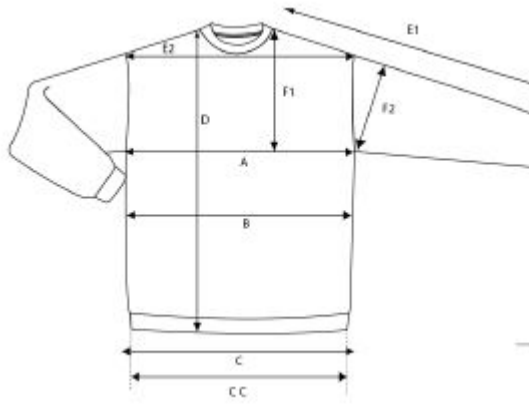

Hettejakke Herre - Basic

Mål		XS	S	M	L	XL	2XL	3XL	4XL	5XL
D	Body Length	64 cm	67 cm	70 cm	73 cm	76 cm	79 cm	82 cm	85 cm	88 cm
A	½ Chest	46 cm	50 cm	54 cm	59 cm	64 cm	69 cm	75 cm	81 cm	87 cm
C	½ Bottom	44 cm	48 cm	52 cm	57 cm	62 cm	67 cm	70 cm	76 cm	82 cm

Hettejakke Dame - Basic

Mål		XS	S	M	L	XL
D	Body Length	59 cm	61 cm	63 cm	65 cm	67 cm
A	½ Chest	44 cm	47 cm	50 cm	55 cm	60 cm
C	½ Bottom	44 cm	47 cm	50 cm	50 cm	60 cm