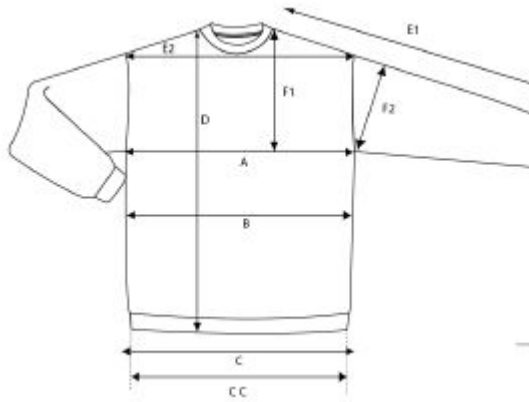

Hettejakke Herre - Basic

Mål		XS	S	M	L	XL	2XL	3XL	4XL	5XL
D	Body Length	64 cm	67 cm	70 cm	73 cm	76 cm	79 cm	82 cm	85 cm	88 cm
A	½ Chest	46 cm	50 cm	54 cm	59 cm	64 cm	69 cm	75 cm	81 cm	87 cm
C	½ Bottom	44 cm	48 cm	52 cm	57 cm	62 cm	67 cm	70 cm	76 cm	82 cm

Hettejakke Dame - Basic

Mål		XS	S	M	L	XL
D	Body Length	59 cm	61 cm	63 cm	65 cm	67 cm
A	½ Chest	44 cm	47 cm	50 cm	55 cm	60 cm
C	½ Bottom	44 cm	47 cm	50 cm	50 cm	60 cm