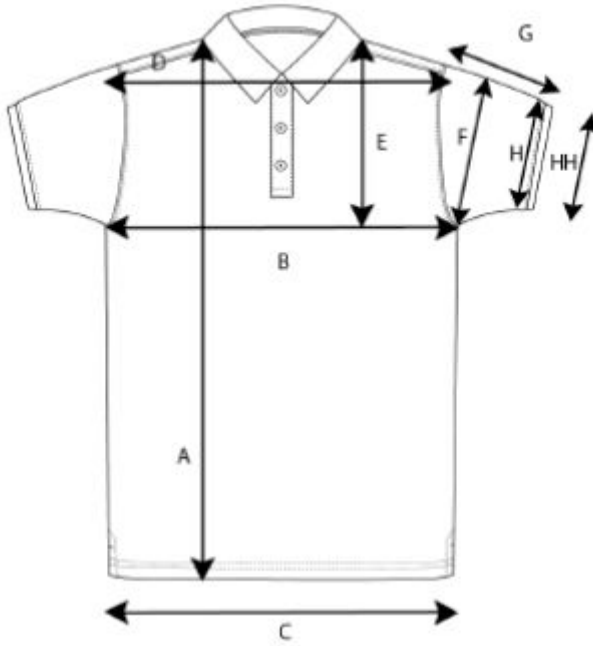

## Pique junior

Mål		90/100	110/120	130/140	150/160
A	Body Length	42 cm	49 cm	56 cm	63 cm
B	½ Chest	33 cm	36,5 cm	40 cm	44 cm
C	½ Bottom	33 cm	36,5 cm	40 cm	44 cm

## Pique Herre

Mål		XS	S	M	L	XL	2XL	3XL
A	Body Length	65 cm	68 cm	71 cm	74 cm	78 cm	82 cm	86 cm
B	½ Chest	45 cm	50 cm	54 cm	58 cm	63 cm	68 cm	73 cm
C	½ Bottom	43 cm	47 cm	51 cm	55 cm	60 cm	65 cm	70 cm