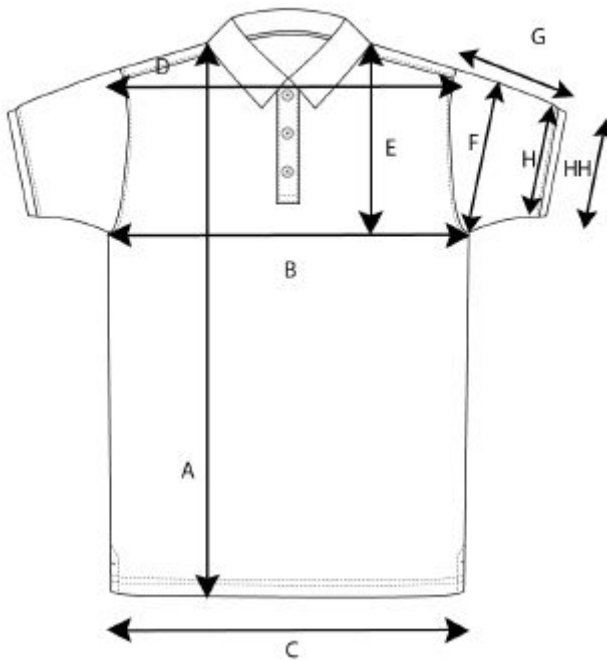

## Pique junior

Mål		90/100	110/120	130/140	150/160
A	Body Length	42 cm	49 cm	56 cm	63 cm
B	½ Chest	33 cm	36,5 cm	40 cm	44 cm
C	½ Bottom	33 cm	36,5 cm	40 cm	44 cm

## Pique Herre

Mål		XS	S	M	L	XL	2XL	3XL
A	Body Length	65 cm	68 cm	71 cm	74 cm	78 cm	82 cm	86 cm
B	½ Chest	45 cm	50 cm	54 cm	58 cm	63 cm	68 cm	73 cm
C	½ Bottom	43 cm	47 cm	51 cm	55 cm	60 cm	65 cm	70 cm