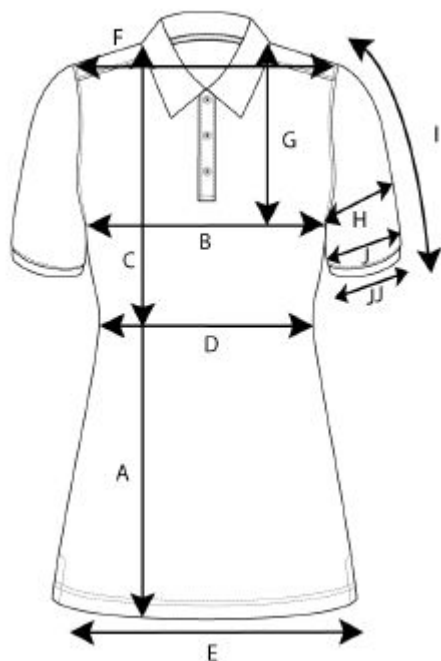

Pique Dame

Mål		S	M	L	XL	2XL
A	Body Length	62 cm	64 cm	66 cm	69 cm	72 cm
B	½ Chest	45 cm	48 cm	52 cm	56 cm	61 cm
D	½ Waist	42 cm	45 cm	49 cm	53 cm	58 cm
E	½ Bottom	47 cm	50 cm	54 cm	58 cm	63 cm