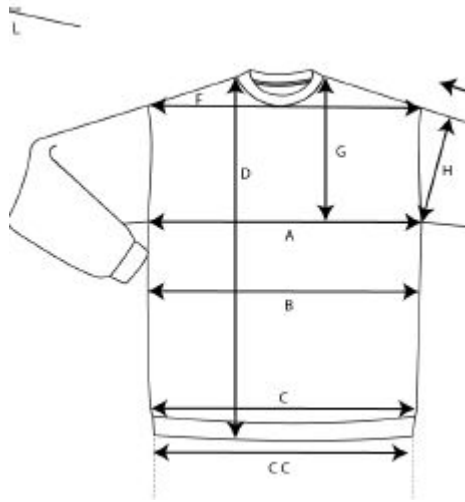

Roundneck Classic - Målskjema

Mål		XS	S	M	L	XL	2XL	3XL	4XL	5XL
A	½ Chest	45 cm	50 cm	54 cm	59 cm	64 cm	69 cm	75 cm	81 cm	87 cm
C	½ Bottom above rib	43 cm	48 cm	52 cm	57 cm	61 cm	65 cm	69 cm	73 cm	77 cm
CC	½ Bottom Relaxed	39,50 cm	43 cm	45,50 cm	49 cm	51 cm	53 cm	55 cm	57 cm	59 cm
D	Bodylength	66 cm	69 cm	72 cm	75 cm	78 cm	80 cm	82 cm	84 cm	86 cm