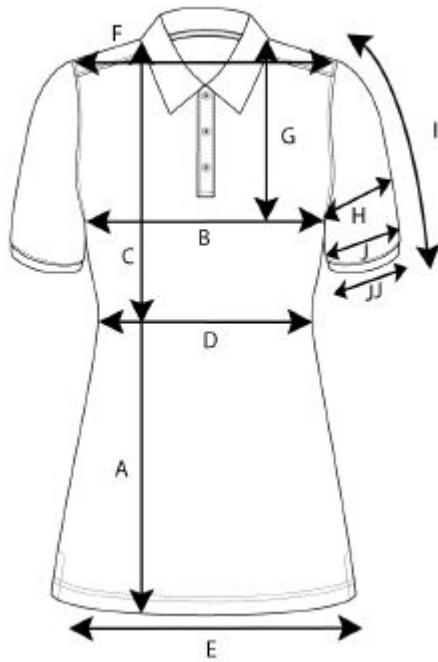

Pique Dame

Mål		S	M	L	XL	2XL
A	Body Length	62 cm	64 cm	66 cm	69 cm	72 cm
B	½ Chest	45 cm	48 cm	52 cm	56 cm	61 cm
D	½ Waist	42 cm	45 cm	49 cm	53 cm	58 cm
E	½ Bottom	47 cm	50 cm	54 cm	58 cm	63 cm