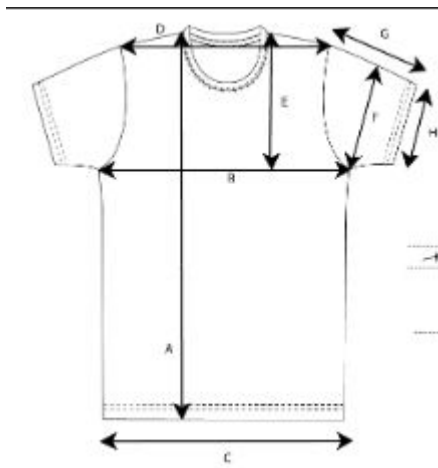

Art. 029360 New Classic-T Herre

Artikel		XS	S	M	L	XL	XXL	3XL
A	Bodylength	65 cm	68 cm	71 cm	74 cm	77 cm	80,5 cm	84 cm
B	½ Chest	44 cm	48 cm	52 cm	56 cm	60 cm	66 cm	72 cm
C	½ Bottom	44 cm	48 cm	52 cm	56 cm	60 cm	66 cm	72 cm