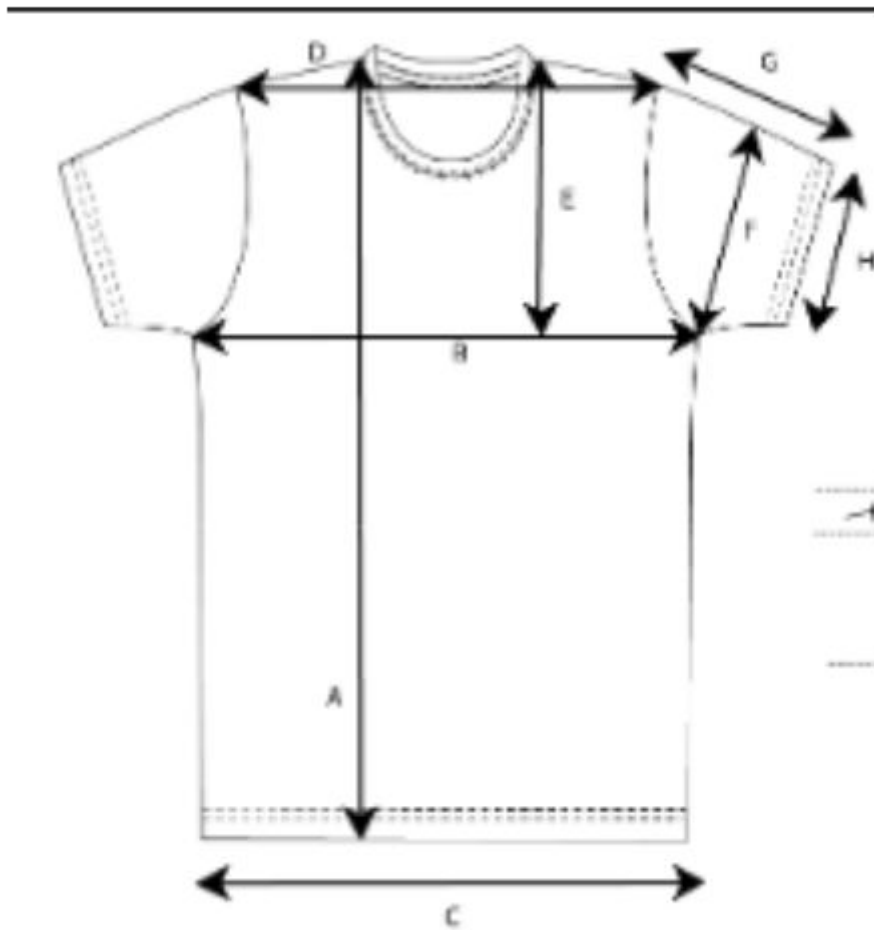

029361 New Classic-T Dame

Mål		XS	S	M	L	XL	XXL
A	Body length	60 cm	62 cm	64 cm	66 cm	68 cm	70 cm
B	½ Chest	41 cm	44 cm	47 cm	51 cm	55 cm	60 cm
C	½ Bottom	42 cm	45 cm	48 cm	52 cm	56 cm	61 cm