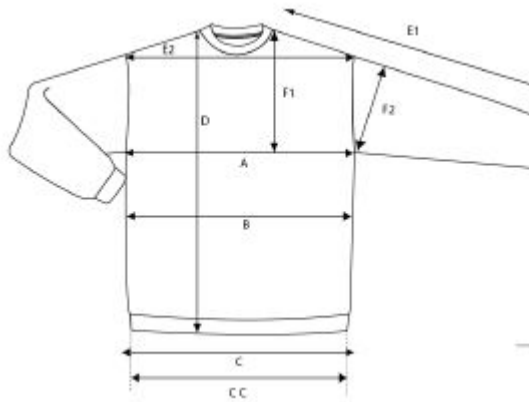

021031 Hettejakke Basic Unisex

Mål		XS	S	M	L	XL	2XL	3XL	4XL	5XL
A	Body Length	64 cm	67 cm	70 cm	73 cm	76 cm	79 cm	82 cm	85 cm	88 cm
B	½ Chest	46 cm	50 cm	54 cm	59 cm	64 cm	69 cm	75 cm	81 cm	87 cm
	½ Bottom	44 cm	48 cm	52 cm	57 cm	62 cm	67 cm	70 cm	76 cm	82 cm